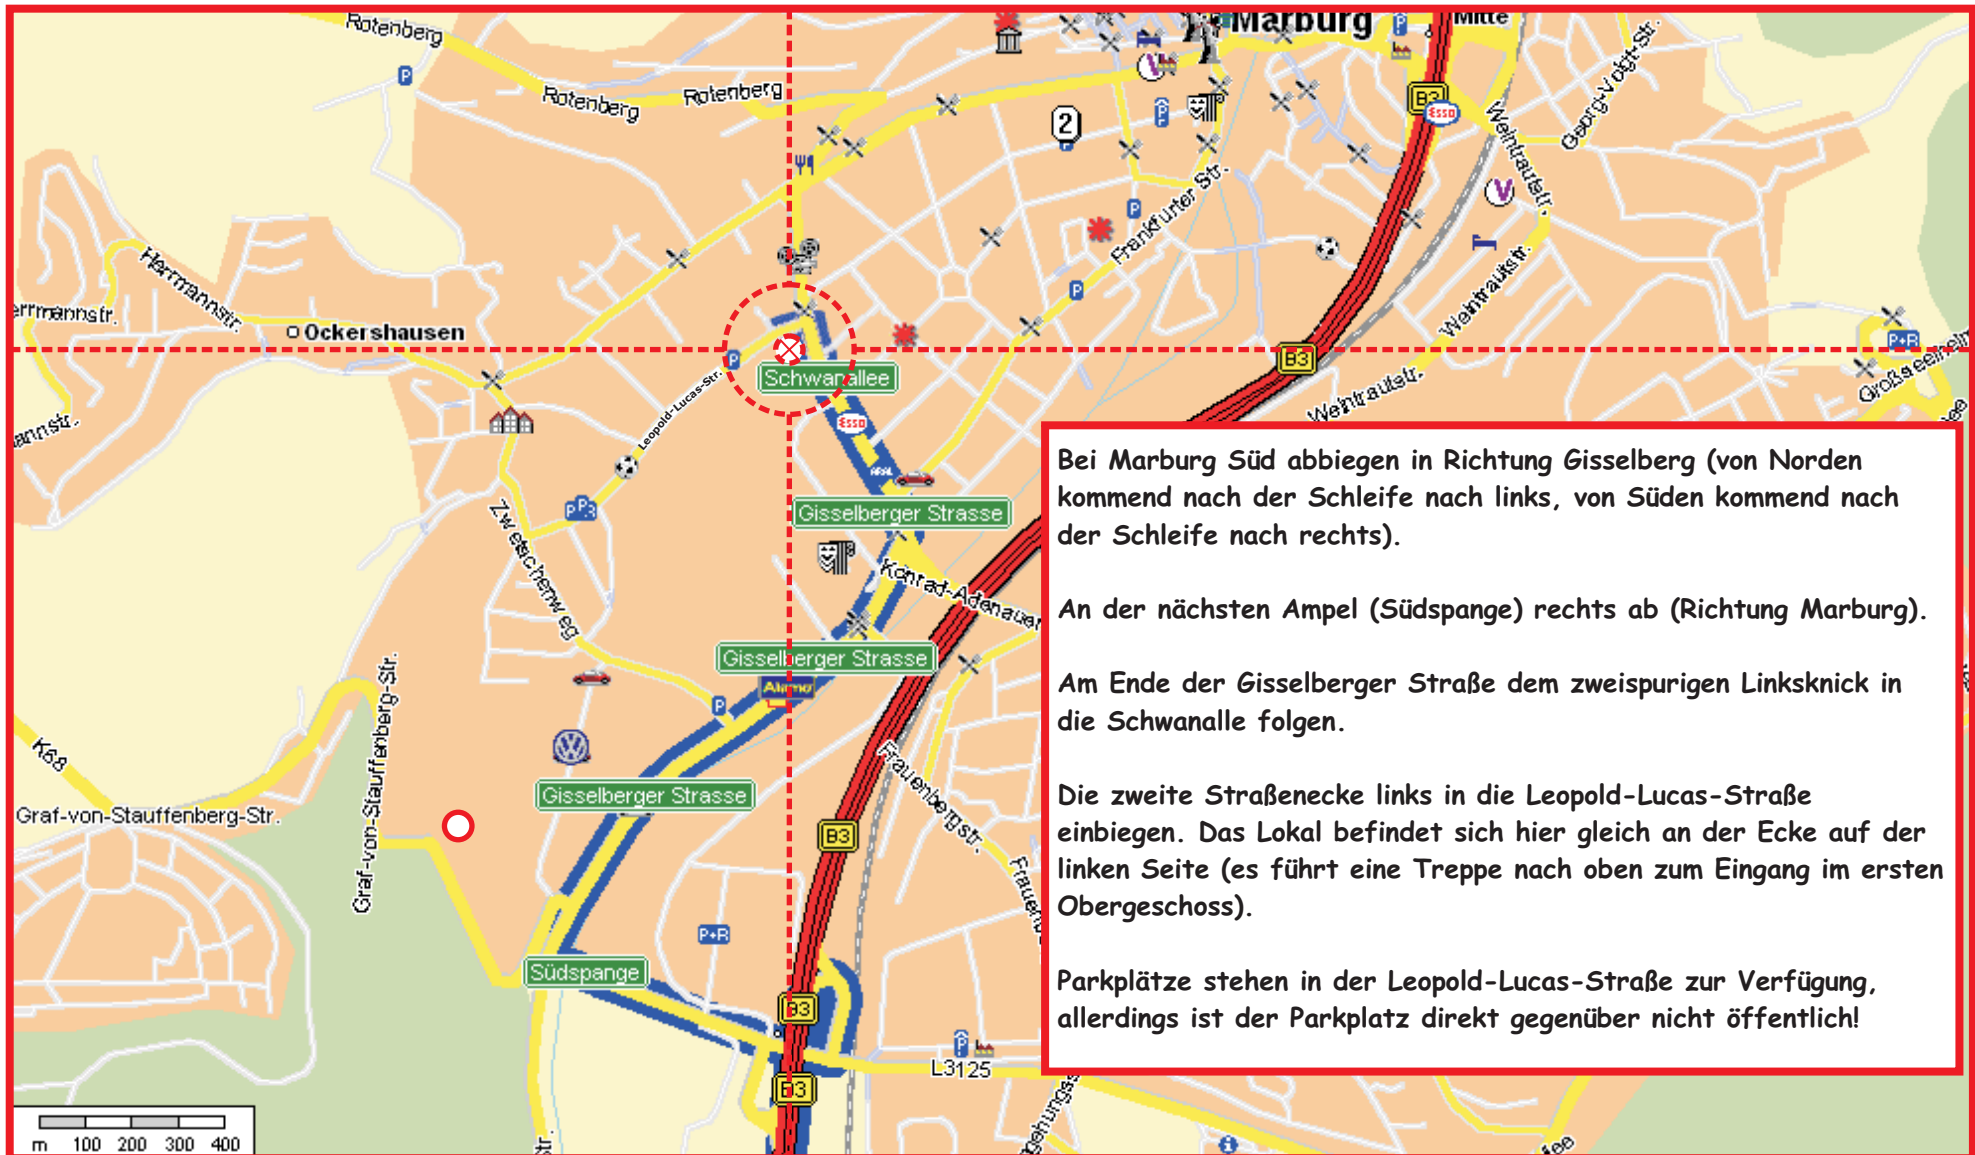

# Anfahrt zur Abschlussfeier im Lokal "Durchbruch im Knubbel"

Adresse: Schwanalle 27 - 31 (Ecke Leopold-Lucas-Straße) Tel: 06421 - 27563

Bei Marburg Süd abbiegen in Richtung Gisselberg (von Norden kommend nach der Schleife nach links, von Süden kommend nach der Schleife nach rechts).

An der nächsten Ampel (Südspange) rechts ab (Richtung Marburg).

Am Ende der Gisselberger Straße dem zweispurigen Linksknick in die Schwanalle folgen.

Die zweite Straßenecke links in die Leopold-Lucas-Straße einbiegen. Das Lokal befindet sich hier gleich an der Ecke auf der linken Seite (es führt eine Treppe nach oben zum Eingang im ersten Obergeschoss).

Parkplätze stehen in der Leopold-Lucas-Straße zur Verfügung, allerdings ist der Parkplatz direkt gegenüber nicht öffentlich!